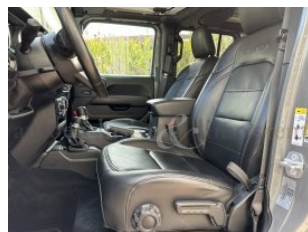

Jeep Wrangler Unlimited Sahara

IQ1505

Fuoristrada	Anno: 2018	Prezzo: ----	
Km: 82.688	Cilindrata: 2143	CV: 200	Alimentazione: Diesel
Colore: Grigio Pastello		Interni: Pelle nera	

Optionals:

ABS - Airbag - Airbag laterale - Airbag passeggero - Alzacristalli elettrici - Antifurto - Autoradio - Boardcomputer - Cerchi in lega - Chiusura centralizzata - Climatizzatore - Controlla Automatico clima - Controllo Automatico Trazione - Cruise Control - ESP - Fendinebbia - Immobilizzatore elettronico - Ingresso USB IPOD/IPHONE - Interni in pelle - Park Distance Control - Sedili riscaldati - Servosterzo - Sistema di navigazione - Telecamera Posteriore - Trazione Integrale - Vetri oscurati posteriori

ACCESSORI: DOUBLE AIR-TOP. INTERNO IN PELLE. SEDILI ANTERIORI RISCALDATI. TECHNOLOGY GROUP. VERNICE PASTELLO

Note:

La societa' declina ogni responsabilita' per eventuali errori e imprecisioni in ordine, al prezzo, ai dati ed alle caratteristiche dei beni.